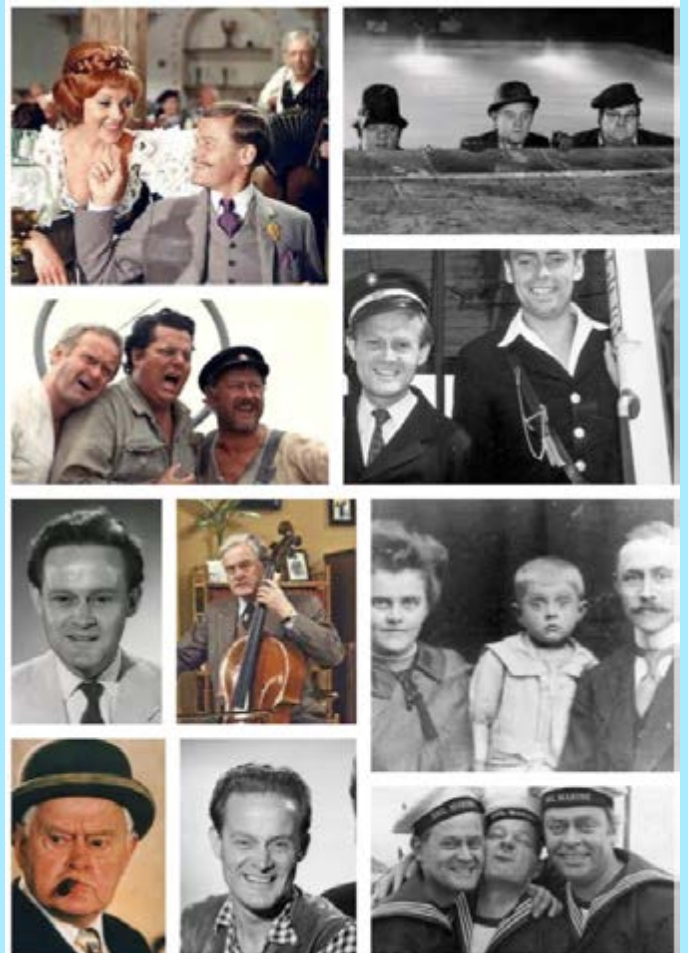

SPROGØE

Ove Sprogøe var en fremtrædende dansk skuespiller, kendt for sit alsidige talent og sin imponerende karriere inden for film, teater og tv. Han blev født den 21. december 1919 i Odense og døde den 14. september 2004. Sprogøe var en af Danmarks mest elskede skuespillere og spillede en bred vifte af roller i løbet af sin karriere. Han blev nok mest kendt for sin rolle som Egon i "Olsen-banden", hvor han gav karakteren liv med sin unikke humor og karisma.

Udover "Olsen-banden" medvirkede han i adskillige andre film, herunder dramaer, komedier og teaterstykker. Hans dygtighed som skuespiller og bidrag til dansk kultur har sikret ham en plads som en af landets mest betydningsfulde. Der er opkaldt en pris efter Ove Sprogøe, som bliver uddelt hvert år på hans fødselsdag.